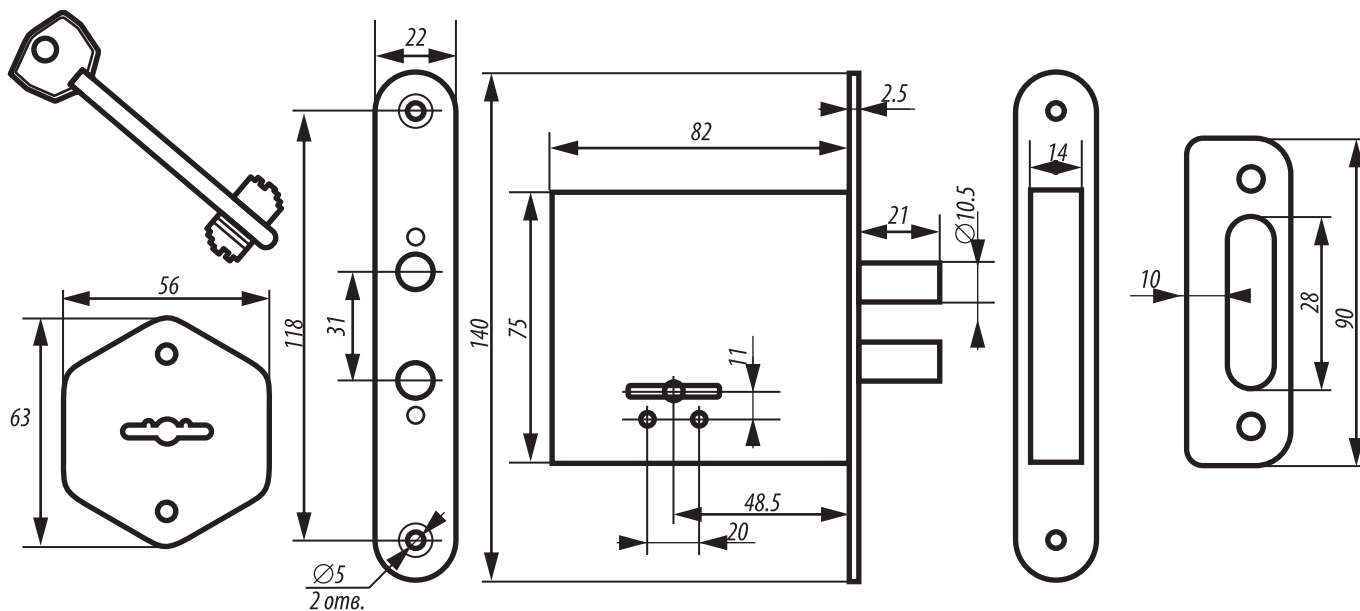

Условия эксплуатации

При использовании механизмов в зимнее время для запираения наружных дверей, рекомендуется защищать механизм от прямого попадания осадков и, по мере необходимости, смазывать графитовой смазкой. Не использовать для чистки абразивные материалы и растворители.